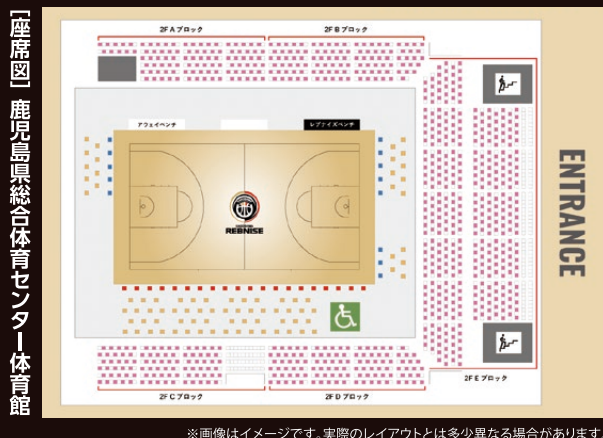

LAST GAME
#33 キエキエ・トピー・アリ選手
 2021年3月31日までの契約に伴い、今節のホームゲームが最後の出場試合となります。熱い応援をよろしくお願いいたします。

3月13日(土) 前座ゲーム U15卒業試合
鹿児島レブナイズU15 Vs 鹿児島工業高校 1年生
 今季メンバーに集大成の試合! 温かい応援よろしくお願いいたします!

鹿児島レブナイズU15

ハーフタイム
glanz (グランツ) パフォーマンス!