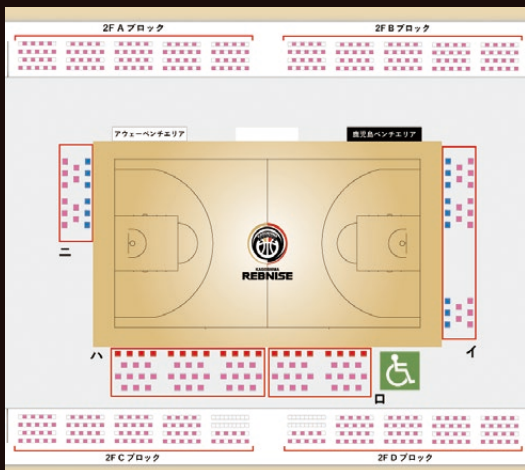

5月22日(土)

- 14:30 ファンクラブチケット引換受付開始
- 15:00 チケット一般販売・引換開始/入場開始
- 15:15 前座ゲーム 大隅地区女子交流戦
  高校1年生選抜 vs 中学生選抜
- 17:30 中西茂鹿屋市長 ご挨拶
- 17:35 応援練習 REIBES
- 17:54 セレモニー 両チーム選手紹介/スターティング5紹介
- 18:00 試合開始
  ハーフタイム REIBES/かのやカンパチロウ&REIBES

5月23日(日)

- 9:30 ファンクラブチケット引換受付開始
- 10:00 チケット一般販売・引換開始/入場開始
- 10:15 おおすみ半島スマートエネルギープレゼンツ
  バスケットクリニック
- 12:35 応援練習 REIBES
- 12:53 セレモニー 両チーム選手紹介/スターティング5紹介
- 13:00 試合開始
  ハーフタイム 松元ファミリーによる三味線の演奏/REIBES

「座席図」串良平和アリーナ

※画像はイメージです。実際のレイアウトとは多少異なる場合があります。

前座ゲーム **5月22日(土) 15:15 TIPOFF**
大隅地区女子交流戦
高校1年生選抜 vs 中学生選抜

5月23日(日)
「おおすみ半島スマートエネルギー
プレゼンツ バスケットクリニック」
おおすみ半島スマートエネルギー様のご協力により、おおすみ地区ミニの子供たちを対象に肥後剛コーチによるクリニックを開催。

ハーフタイム
5月22日(土)
かのやカンパチロウ
レイベスとのコラボダンス
をお楽しみに
5月23日(日)
松元ファミリー
による三味線の
演奏

#黒に染めろ

会場をチームカラーの黒に染めよう!
お得なブースターセットはグッズ売り場で販売中。

【感染症対策について】

- ●観戦後1ヶ月以内は観戦チケットを保管し、席の位置を確認できるようご協力ください。
- ●観戦後に感染が判明、または濃厚接触者と認定された場合、クラブ事務局までご連絡をお願いいたします。

新しい応援スタイル

新型コロナウイルス感染拡大防止にご協力ください

×NG
大声で歌ったり、大きな声を出しての応援ははお控えください

×NG
握手、ハイタッチや肩組みなどの接触行為はお控えください

×NG
立入禁止エリアへは侵入しないでください

×NG
差し入れやプレゼントはお預かりできません

観戦ルール

NG
全館土足禁止

OK
再入場可能

NG
全館食事禁止

15秒以内
OK
15秒以内の動画撮影可能