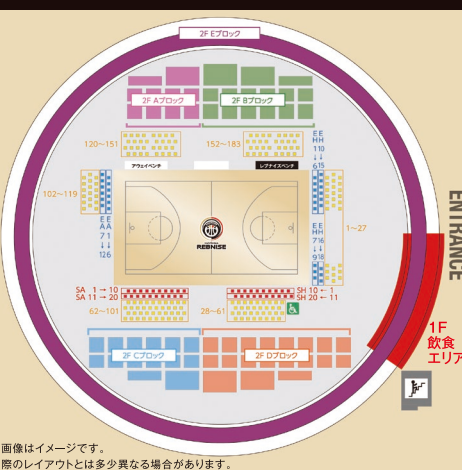

ハーフタイム

4/23(土) 鹿児島島のヒーロー エクスショー
鹿児島島のヒーローエクスたちがやってくる

4/24(日) ノットイコールが アカペラを披露
KTS鹿児島テレビで放送された、フジテレビの大人気番組「ハモネブ」に出演したノットイコールが登場

GAME 2 4月24日(日)

- 9:30 ファンクラブ会員 優先受付 (BLACK→GOLD→KAGOSHIMA→RED→WHITE-U18)
- 9:45 ファンクラブ会員 優先入場
- 10:00 チケット一般販売・引換開始/入場開始
- 10:15 レブナイズクリニック
- 12:30 応援練習 REIBES
- 12:53 セレモニー AWAYスターティング5紹介/REIBES HOME選手紹介/HOMEスターティング5紹介
- 13:00 試合開始 ハーフタイム REIBES/REIBES Jr./ノットコール
- 試合終了後 アイシンアレイオンズ ラストゲームセレモニー 松崎圭介選手 引退セレモニー

4/24(日) 松崎圭介選手 ホームラストゲーム・引退セレモニー

2015-16シーズンから7シーズン、苦しく厳しい時も常に前を向き鹿児島レブナイズを支え続けてくれた松崎圭介選手。今頃は現役最後のホームゲーム。その勇姿をぜひ目に焼きつけてください。今までの活躍を讃え、現役最後のホーム戦となる4月24日(日)の試合終了後に引退セレモニーを行います。

エントランスでは松崎選手へのメッセージブースを設置。お立ち寄り頂き松崎選手へのメッセージをお願いします。

GOODS
(会場)
・キーホルダー 800円(税込)
(SUZURI)
・Tシャツ 3,960円(税込)
・マグカップ 2,409円(税込)

レブナイズグルメ

1. ちやばや咖喱堂 黒毛和牛×黒薩摩鶏 ブラックスパイスカレー(1,000円) お野菜の旨味たっぷり黒チャブヤカレー(800円)
   - PIGPOP(ピッグポップ) ロコモコ丼(500円)/おり弁当(500円)/かつ丼(500円)
   - まー助 豚キムチ天(500円)/カレースパ(500円) フリフリポト(400円)
2. 飲食エリア(1階廊下)以外での飲食は禁止されていますのでご注意ください。

両日 レイベス

今シーズンの集大成となるパフォーマンス ※4月24日(日) REIBES Jr.も登場

4/23(土)、24(日)に 来場者限定 ボックススコア配布
エントランスにてインクフリー様のプリンターを使い普段関係ししか配布されないボックススコア配布

GOODS情報

「OBRIGADO!(ありがとう)」 Tシャツ販売 3,500円(税込)

数に限りがございますのでお早め

座席図 西原商会アリーナ

※画像はイメージです。実際のレイアウトとは多少異なる場合があります。

鹿児島を拠点に九州各地の魅力を全国へ発信している旅好き大学生 Tik Tok 公式クリエイター “カイセイ”さんと コラボレーション動画はこちら

あなたの投票で 本日のMVPが決まります!
投票はこちら

アイシンアレイオンズ ラストゲーム
今シーズンで活動を終了する盟友 アイシンアレイオンズのラストゲーム
4月24日(日)の試合終了後、セレモニーを行います

観戦ルール及びマナー

【感染症対策について】
新しい応援スタイル 新型コロナウイルス感染症拡大防止にご協力ください

- ●観戦後1ヶ月以内は観戦チケットを保管し、席の位置を確認できるように協力ください。
- ●観戦後に感染が判明、または濃厚接触者と認定された場合、クラブ事務局までご連絡をお願いします。

観戦ルール及びマナー

- 1F 飲食エリアのみOK
- 15分以内の観戦が許可
- 全席式事務禁止
- 再入場可能
- 金銭上及可能

アイシンアレイオンズ MEMBERS HC 廣瀬 慶介 Keisuke Hirose

背番号	ポジション	名前	身長	背番号	ポジション	名前	身長
3	PG	高橋 理輝 Riki Takahashi	172cm	24	SF	卜部 兼慎 Kenshin Urabe	188cm
5	PF	マーカス・ダブ Marcus Dove	206cm	27	PG	鈴木 空 Sora Suzuki	180cm
6	SG	長澤 健司 Kenji Nagasawa	185cm	33	SF	藤田 俊祐 Syunsuke Fujita	188cm
7	PF	寺部 亮佑 Ryosuke Terabe	191cm	37	PG	渡邊 拓実 Takumi Watanabe	182cm
10	SF	村岸 航 Wataru Murakishi	195cm	38	C	宮脇 隼人 Hayato Miyawaki	196cm
11	C	ナイジェル・スパイクス Nigel Spikes	208cm	40	PF	ジョーダン・フェイスン Jordan Faison	201cm
17	PG	石原 裕貴 Yuki Ishihara	181cm	81	PG	石川 尚樹 Naoki Ishikawa	182cm