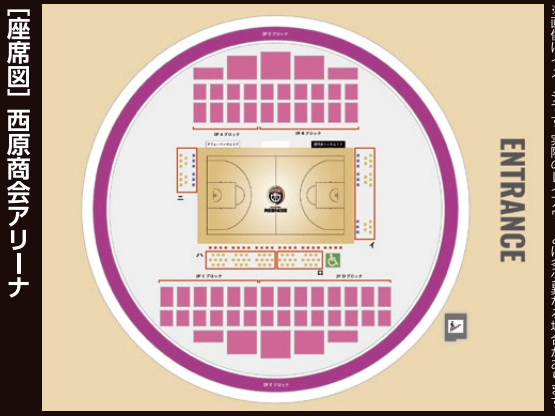

4月17日(土)

- 14:30 ファンクラブチケット引換受付開始
- 15:00 チケット一般販売・引換開始/入場開始
- 15:15 前座ゲーム 高校女子交流戦
- 17:35 応援練習 REIBES
- 17:54 セレモニー 両チーム選手紹介/スターティング5紹介
- 18:00 試合開始
- ハーフタイム Tara'ura/BLUE SAKUYA

4月18日(日)

- 9:30 ファンクラブチケット引換受付開始
- 10:00 チケット一般販売・引換開始/入場開始
- 10:15 前座ゲーム 高校男子交流戦
- 12:35 応援練習 REIBES
- 12:54 セレモニー 両チーム選手紹介/スターティング5紹介
- 13:00 試合開始
- ハーフタイム glanz/EXPLORERS KAGOSHIMA

受付終了 今節は、株式会社Wiz様と株式会社鹿児島銀行様のご協力により2階席無料! **受付終了**

前座ゲーム

4月17日(土) 15:15 高校女子交流戦
鹿児島高校 vs 甲南高校

4月18日(日) 10:15 高校男子交流戦
鹿児島高校 vs 伊集院高校

ハーフタイム

4月17日(土)

Tara'ura
鹿児島を拠点に活動するタビチアンダンスチーム

4月18日(日)

BLUE SAKUYA
鹿児島県の実業団女子ハンドボールチーム

4月18日(日)

glanz
チアダンスが大好きな小学1年生から6年生のチーム

EXPLORERS KAGOSHIMA
3x3 PREMIER.EXE

今節より **レブナイズグルメ復活!!!**

感染症対策を行い、館内では以下エリアのみ飲食可能となります。

4月17日(土) 15:00~ **OPEN**
4月18日(日) 10:00~ **OPEN**
※入退場の際は半券が必要となります。

飲食可能エリアについて

ちやぶや咖喱堂

摩摩黒咖喱「サツマクロカレー」
鳥ver/牛ver (各1,000円)

チカパノ食堂

"月に一度しか食べられない!"
チカパノカレー(750円)

PIGPOP (ピッグポップ)

- ・のり弁(500円)
- ・ロコモコPIG丼(500円)
- ・かつ丼(500円)

飲食可能エリア 専用出入口

れぶにゃんぬいぐるみ 販売開始

今節の会場から「れぶにゃんぬいぐるみ」の販売を開始。数量限定販売となりますのでお早めにご購入ください。

価格: 3,500円(税込)
サイズ: 高さ20cm、幅18.5cm、奥行18cm
重さ: 180g

#黒に染めろ

会場をチームカラーの黒に染めよう!
お得なブースターセットはグッズ売り場で販売中。

【感染症対策について】

- ●観戦後1ヶ月以内は観戦チケットを保管し、席の位置を確認できるようご協力ください。
- ●観戦後に感染が判明、または濃厚接触者と認定された場合、クラブ事務局までご連絡をお願いいたします。

新しい応援スタイル

新型コロナウイルス感染拡大防止にご協力ください

×NG

大声で歌ったり、大きな声を出しての応援はお控えください

×NG

握手、ハイタッチや肩組みなどの接触行為はお控えください

×NG

立入禁止エリアへは侵入しないでください

×NG

差し入れやプレゼントはお預かりできません

観戦ルール

OK

全館土足可能

OK

再入場可能

NG

全館食事禁止

15秒以内
OK

15秒以内の動画撮影可能