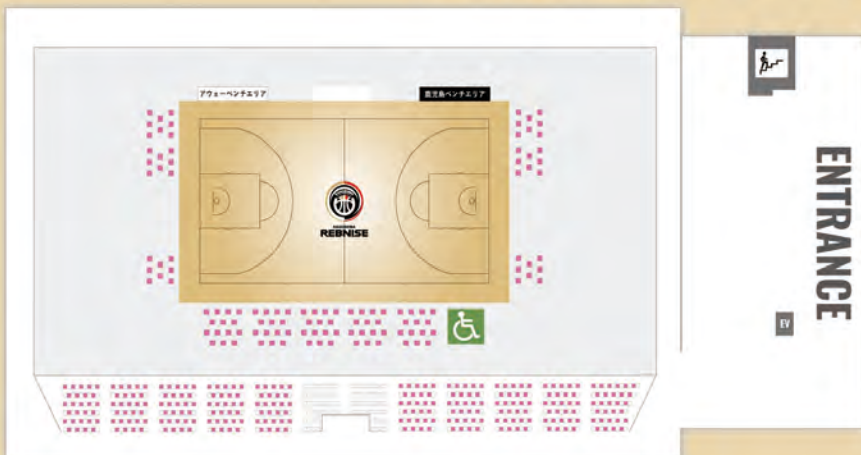

12.27 PRE SEASON GAME TIME SCHEDULE

タイムスケジュール

1. 10:00 開場
   10:10 鹿児島市ミニバス北ブロック
   卒業記念試合 女子
   11:10 鹿児島市ミニバス北ブロック
   卒業記念試合 男子
   12:30 選手コートイン
   13:20 オープニングセレモニー
   東京エクセレンス選手紹介
   鹿児島レブナイズ選手紹介
   13:53 スターティング5紹介
   14:00 TIPOFF (試合開始)
   試合終了

2020.12.27 sun
プレシーズンゲーム座席図 始良市総合運動公園体育館