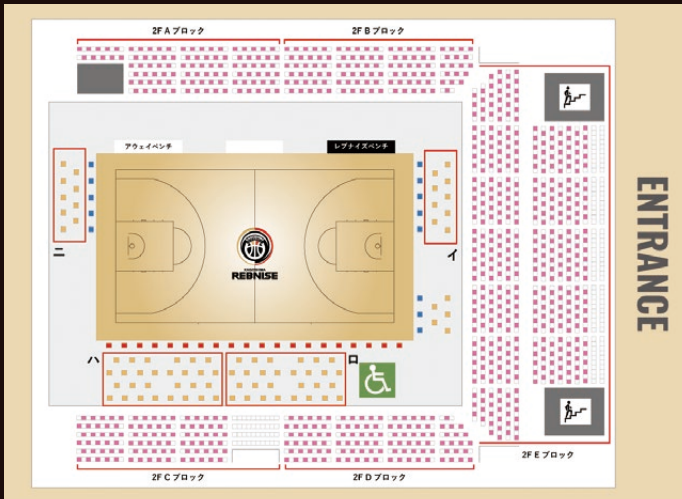

1月30日(土)タイムスケジュール

- 15:30 ファンクラブチケット引換受付開始
- 16:00 チケット一般販売・引換開始／入場開始
- 17:30 代表小牧正英 挨拶
- 17:35 応援練習 REIBES
- 17:53 セレモニー
  両チーム選手紹介
  スターティング5紹介
  塩田康一鹿児島県知事 ご挨拶・始球式
- 18:00 試合開始
  ハーフタイム REIBES
  試合終了

1月31日(日)タイムスケジュール

『ユーミーマン』 『ユーミーマン ション プレゼンツ』

- 10:30 ファンクラブチケット引換受付開始
- 11:00 チケット一般販売・引換開始／入場開始
- 12:35 応援練習 REIBES
- 12:53 セレモニー
  両チーム選手紹介
  スターティング5紹介
- 13:00 試合開始
  ハーフタイム REIBES
  試合終了

[座席図] 鹿児島県総合体育センター体育館 ※画像はイメージです。実際のレイアウトとは多少異なる場合があります。

ユーミーマン ション
イメージキャラクター

『ユーミーマン』
『エクス』
がやってくる!