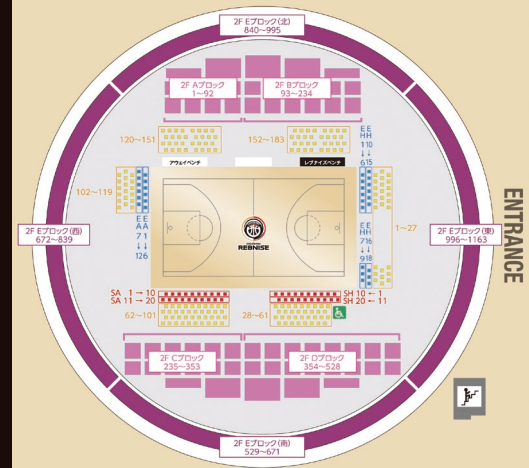

ANTHONY GAINES JR.
アンソニー・ゲインズジュニア
#23 SG
①1993/12/5
②193cm ③82kg
④米国
⑤AJ

SHUHEI MUTO
武藤 修平
#32 PF
①1991/12/27
②192cm ③95kg
④茨城県
⑤むーさん

DIP MAME CHEIKH IBRAHIMA
ディオナムシエハイブラマ
#35 C
①1997/10/8
②210cm ③105kg
④セネガル
⑤シエッハ

KEISUKE MATSUZAKI
松崎 圭介
#41 SG
①1992/10/18
②182cm ③80kg
④長崎県
⑤けいすけ

YUTA NAGAYAMA
永山 雄太
#58 SF
①1992/9/13
②187cm ③76kg
④沖縄県
⑤永ちえる(ながちえる)

KIICHI KAWAKAMI
川上 貴一
#77 SF
①1995/12/4
②188cm ③80kg
④熊本県
⑤きいち

REBNYAN
れびにゃん
#00 応援リーダー
①2月2日
②3桜島のように大きくなりた! ④鹿児島県

18:00 試合開始
ハーフタイム REIBES/ビートアップ

ハーフタイム

4(土) ビートアップ

座席図 西原商会アリーナ

*画像はイメージです。実際のレイアウトとは多少異なる場合があります。

GAME 2 4月3日(日) レブナイズトークンデー

- 9:30 ファンクラブ会員 優先受付 (BLACK→GOLD・KAGOSHIMA→RED→WHITE・U18)
- 9:45 ファンクラブ会員 優先入場
- 10:00 チケット一般販売・引換開始/入場開始
- 10:15 レブナイズクリニック(伊敷中学校)
- 12:30 応援練習 REIBES
- 12:53 セレモニー AWAYスターティング5紹介 REIBES/HOME選手紹介 HOMEスターティング5紹介